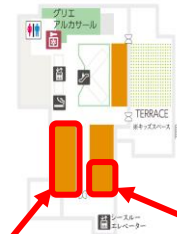

※代替授業3/29・30についても【C】教室での実施となります。

※【C】教室は【A】教室と廊下を挟んで隣の教室です。

※詳しくは添付【会場アクセス】をご参照ください。

尚、【C】教室は2教室分のスペースとなり、教室を2つに分けて授業が実施されます。

<代替授業 日程・時間帯>

3/29 土	10:15-12:45	T	14:30-17:00	IAY
3/30 日			14:30-16:30	C

度重なる教室の変更、誠に申し訳ございません。2025年度も楽しく安全に授業が実施できるよう、スタッフ一丸となって実施してまいります。今後ともよろしくお願いいたします。

【会場アクセス】

【通常授業実施会場（4月～11月）玉川高島屋 S・C 南館 8階】

※シースルーエレベーターあり

8F 南館（専門店）

南館 8階教室【C】

南館 8階教室【A】